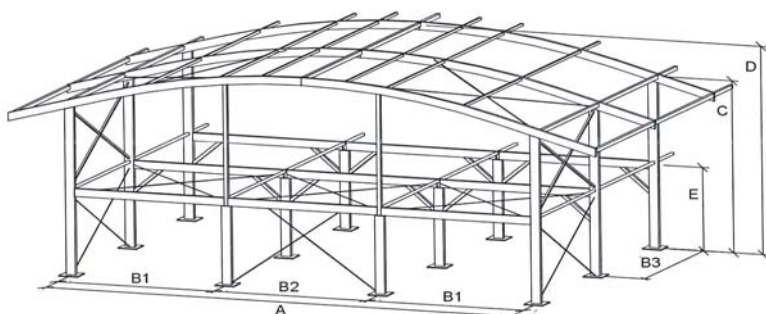

maxiflex Emporium Arcum

designed by LOSBERGER

2階建てでテントで、新しい存在感と空間をお届けします。

ロスベルガー社のダブルデッカーエンポリウムは2階建て構造で、1階部分と2階部分を全面的に使用することでより多くのスペースを活用していただけます。また2階部分を吹き抜けにすることにより、広々とした開放的空間をご提供できます。

間口15mx軒高6.64mx奥行20m